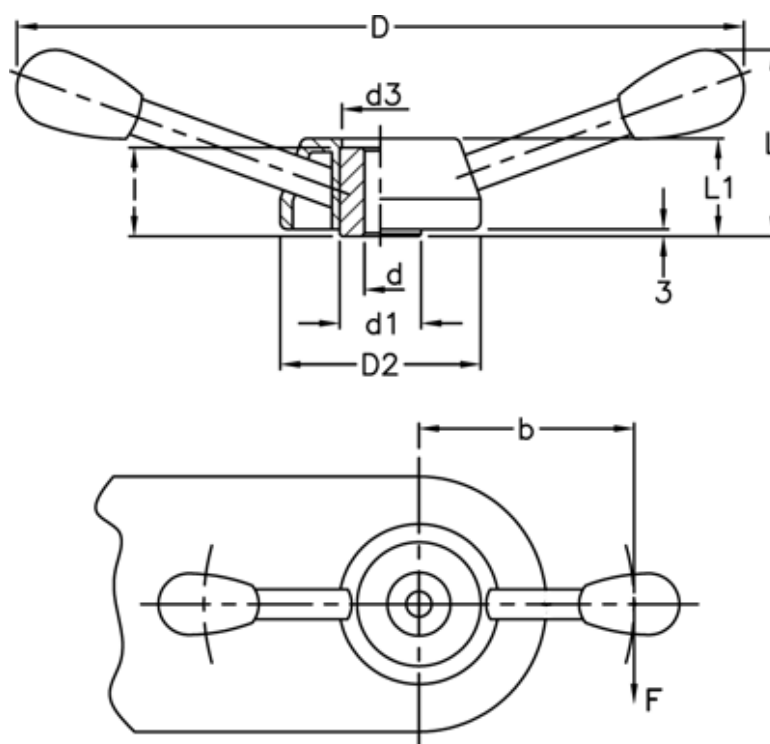

Varenummer: 2301065801
Beskrivelse: E+G Håndhjul
VBR.2/200

Mål

$$C[\text{N}\cdot\text{m}] = F[\text{N}] \cdot b[\text{m}]$$

C (N*m) = 195	L1 = 42
D = 200	
d1 = 35	
D2 = 86	
d3 = 34	
d H9 = 10	
l = 38	
L = 60	